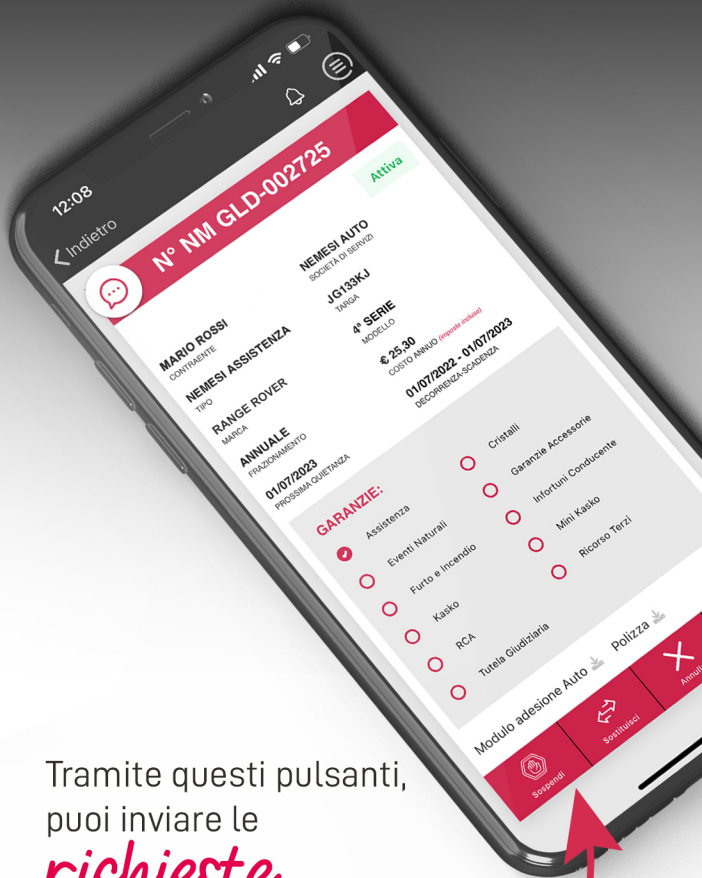

*My* **AREA**  
Area Brokers Industria

PART OF \ **pibGroup**

In *home*

è disponibile la sezione  
**in evidenza** per restare  
sempre aggiornati.

Trovi anche le pagine **Automotive**,  
**Persona**, **Famiglia**, **Professioni**.

*My* **AREA** **Brokers** **Industria**

PART OF \ **pibGroup**

Tramite questo  
pulsante puoi chiamare  
direttamente il

*carro attrezzi*

# My **ABI** Area Brokers Industria

PART OF \ **pib Group**

Un comodo *menu*  
per poter navigare  
in My-ABI con  
facilità.

*My* **ABRI**  
Area Brokers Industria

PART OF \ **pib Group**

In ogni  
*pagina*  
trovi tutti i tuoi  
**contratti.**

Puoi visualizzare  
e consultare i dettagli  
di ogni

*contratto*

Tramite questi pulsanti,  
puoi inviare le  
*richieste*  
di sospensione, sostituzione  
o annullamento.