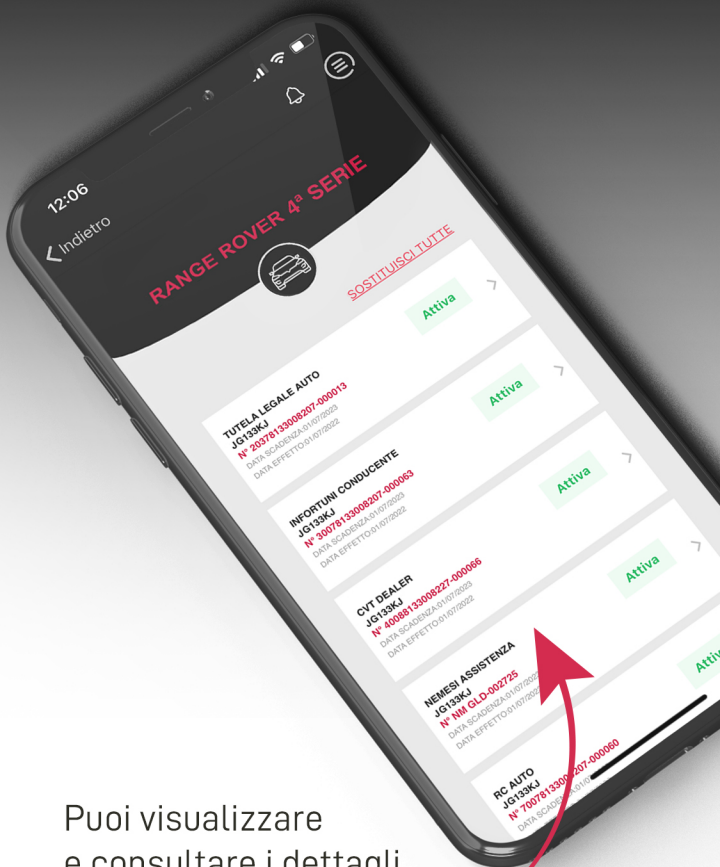

*My* **AREA** **Brokers** **Industria**

PART OF \ **pibGroup**

Tramite questo  
pulsante puoi chiamare  
direttamente il

*carro attrezzi*

# My **ABI** Area Brokers Industria

PART OF \ **pib Group**

Un comodo *menu*  
per poter navigare  
in My-ABI con  
facilità.

*My* **ABRI**  
Area Brokers Industria

PART OF \ **pib Group**

In ogni  
*pagina*  
trovi tutti i tuoi  
**contratti.**

Puoi visualizzare  
e consultare i dettagli  
di ogni

*contratto*

Tramite questi pulsanti,  
puoi inviare le  
*richieste*  
di sospensione, sostituzione  
o annullamento.